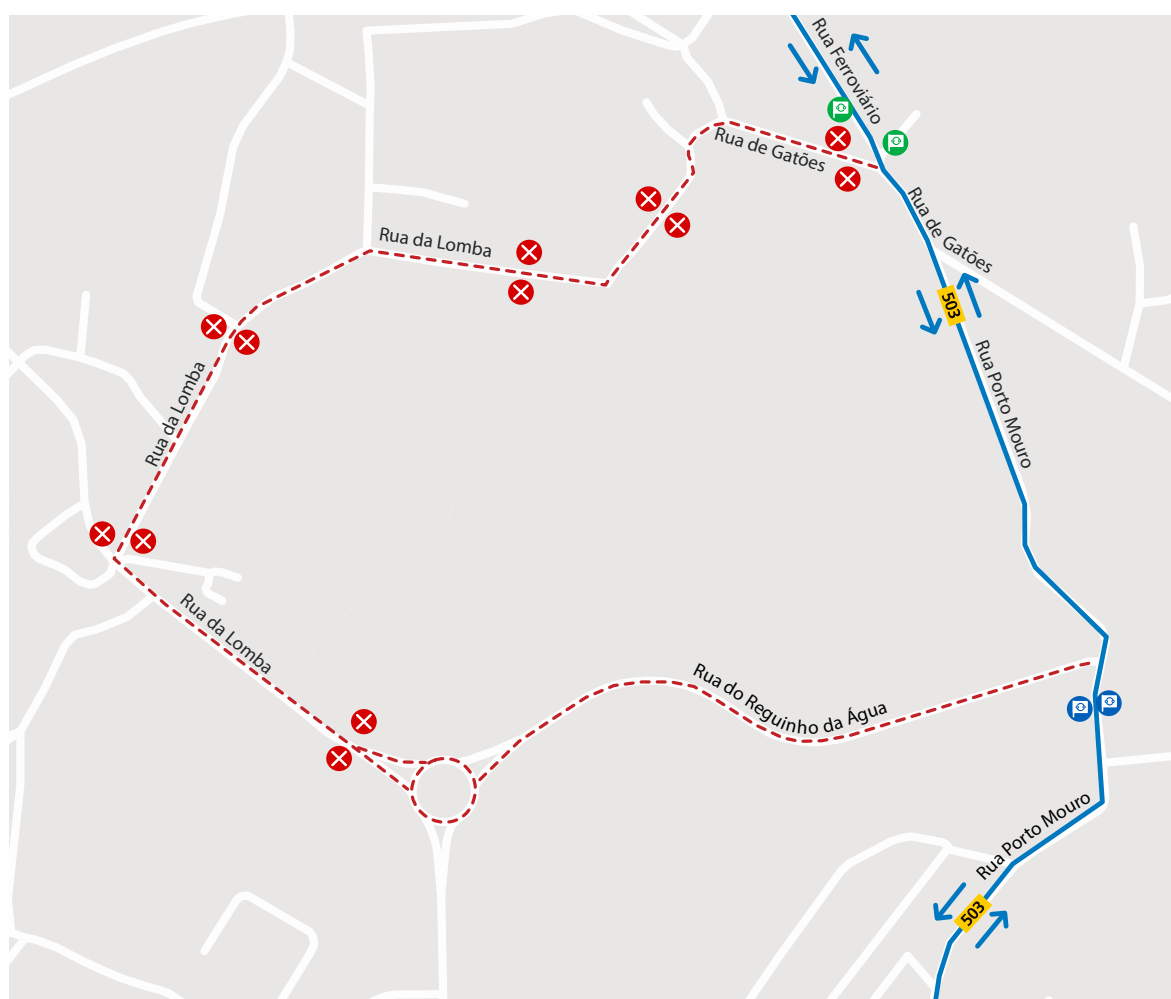

LINHA **503**

Validade: No dia 7 de junho, entre as 13h00 e as 18h00.

Motivo: Realização do evento "Corrida de Carros de Rolamentos" em Guifões (Matosinhos).

Mod 221_E_08_GCFR_223.26
3 de junho de 2026

LINHA AZUL
226 158 158
(chamada para a rede fixa nacional)

— — — Percurso interrompido

✘ Paragem desativada

Ⓜ Paragem provisória

Ⓜ Paragem

Segunda a Sexta 08h00 - 19h00 · Sábado 09h00 - 13h00
Monday to Friday 8am - 7pm · Saturday 9am - 1pm

linhaazul@stcp.pt

www.stcp.pt